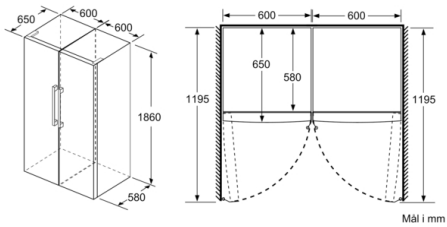

**Serie | 6, Køleskab, 186 x 60 cm, inox-
easyclean
KSV36BIEP**

	a	b	c	d	e	f
KSW36, GSD36	187					
KSV36, KSF36, GSN36, GSV36	186					
KSV33, GSN33, GSV33	176	60	65	58	60	119.5
KSV29, GSN29, GSV29	161					
GSV24	146					
GSN51	161					
GSN54	176	70	78	70	70	142
GSN58	191					

Mål i cm