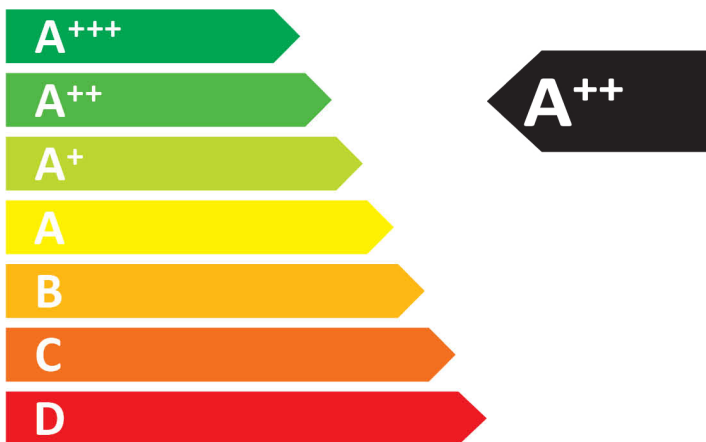

ENERG
енергия · ενεργεια

AEG

TR702G84G 916 099 619

ENERGIA · ЕНЕРГИЯ · ΕΝΕΡΓΕΙΑ
ENERGIJA · ENERGY · ENERGIE
ENERGI

235
kWh/annum

178
min/cycle*

8,0
kg

66
dB