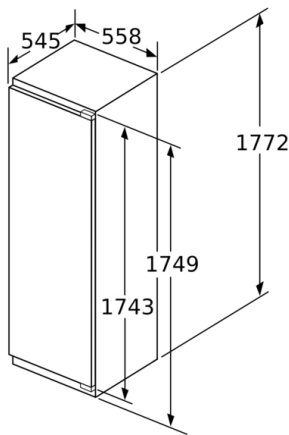

Mål

- Mål: H 177 x B 56 x D 55 cm
- Nichemål (H x B x D): 177.5 cm x 56.0 cm x 55.0 cm

Teknisk information

- højrehængt, vendbar

**Serie | 6, Integrerbart køleskab, 177.5 x 56 cm, fladhængsel
KIR81AFE0**

Mål i mm

Mål i mm

Mål i mm

Maksimalt tilladt vægt af fronter på indbygningsskabe

Monterede låger, som overskrider den tilladte vægt, kan medføre beskadigelser og reduceret funktion af hængslerne.

T: Apparatets dørhøjde inklusive hængsler i mm:	Udæmpet hængsel, låge i kg:	Dæmpet hængsel, låge i kg:
1500-1750	22	22