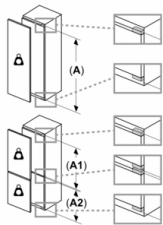

Serie | 6, Integrerbart køleskab, 177.5 x 56 cm, fladhængsel KIR81AFE0

Maks. tilladt vægt af skabsfronter

Δ Vægt

A: Apparatets dørhøjde inklusive hængster i mm

B: Udcømpet hængsel, skabsfront i kg

C: Dæmpet hængsel, skabsfront i kg

A	B	C
1500-1750	22	22
720-1400	19	19
A1	15	19
A2	15	19