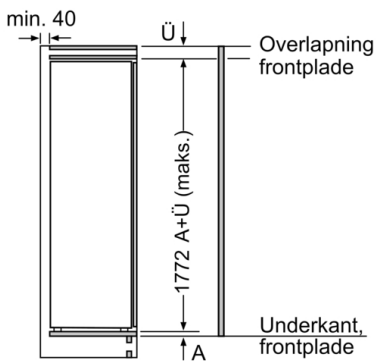

Mål

- Mål: H 177 x B 56 x D 55 cm
- Nichemål (H x B x D): 177.5 cm x 56.0 cm x 55.0 cm

Teknisk information

- højrehængt, vendbar

**Serie | 6, Integrerbart køleskab, 177.5 x 56 cm, fladhængsel
KIR81AFE0**

Mål i mm

Mål i mm

Mål i mm

Maksimalt tilladt vægt af fronter på indbygningsskabe

Monterede låger, som overskrider den tilladte vægt, kan medføre beskadigelser og reduceret funktion af hængslerne.

T: Apparatets dørhøjde inklusive hængsler i mm:	Udæmpet hængsel, låge i kg:	Dæmpet hængsel, låge i kg:
1500-1750	22	22

Mål i mm
Anbefalede spaltmåls til flade hængsler

F	R	X
16-19	0-3	2,5
20	0-1	3
21	2-3	2,5
	0-1	3
22	2-3	2,5
	0	4
	1	3,5
	2-3	3

De anbefalede spaltmåls i tabellen skal overholdes for at sikre, at apparatets dør kan åbnes uden kollision, og for at undgå at køkkenskabet bliver beskadiget.