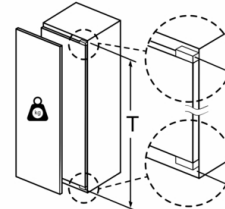

Mål

- Mål: H 177 x B 56 x D 55 cm
- Nichemål (H x B x D): 177.5 cm x 56.0 cm x 55.0 cm

Teknisk information

- højrehængt, vendbar

**Serie | 6, Integrerbart køleskab, 177.5 x 56 cm, fladhængsel
KIR81AFE0**

Mål i mm

Mål i mm

Mål i mm

Maksimalt tilladt vægt af fronter på indbygningsskabe

Monterede låger, som overskrider den tilladte vægt, kan medføre beskadigelser og reduceret funktion af hængslerne.

T: Apparatets dørhøjde inklusive hængsler i mm:	Udæmpet hængsel, låge i kg:	Dæmpet hængsel, låge i kg:
1500-1750	22	22