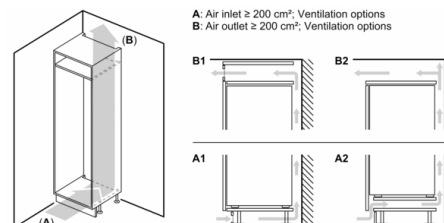

Mål

- Mål: H 177 x B 56 x D 55 cm
- Nichemål (H x B x D): 177.5 cm x 56.0 cm x 55.0 cm

Teknisk information

- højrehængt, vendbar

**Serie | 6, Integrerbart køleskab, 177.5 x 56 cm, fladhængsel
KIR81AFE0**

Mål i mm

Mål i mm

Mål i mm

Maksimalt tilladt vægt af fronter på indbygningsskabe

Monterede låger, som overskrider den tilladte vægt, kan medføre beskadigelser og reduceret funktion af hængslerne.

T: Apparatets dørhøjde inklusive hængsler i mm:	Udæmpet hængsel, låge i kg:	Dæmpet hængsel, låge i kg:
1500-1750	22	22

Mål i mm
Anbefalede spaltmåls til flade hængsler

F	R	X
16-19	0-3	2,5
20	0-1	3
21	2-3	2,5
	0-1	3
22	2-3	2,5
	0	4
	1	3,5
	2-3	3

De anbefalede spaltmåls i tabellen skal overholdes for at sikre, at apparatets dør kan åbnes uden kollision, og for at undgå at køkkenskabet bliver beskadiget.