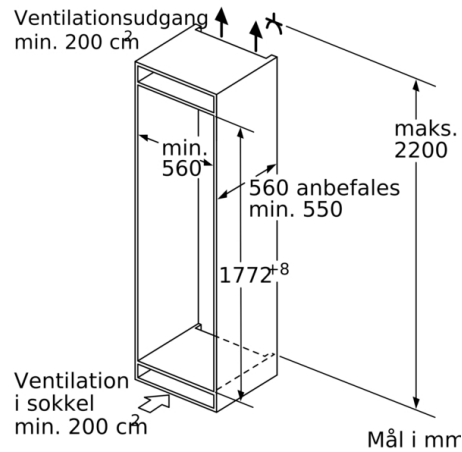

Mål

- Mål: H 177 x B 56 x D 55 cm
- Nichemål (H x B x D): 177.5 cm x 56.0 cm x 55.0 cm

Teknisk information

- højrehængt, vendbar

**Serie | 6, Integrerbart køleskab, 177.5 x 56 cm, fladhængsel
KIR81AFE0**

Mål i mm

Mål i mm

Mål i mm

Maksimalt tilladt vægt af fronter på indbygningsskabe

Monterede låger, som overskrider den tilladte vægt, kan medføre beskadigelser og reduceret funktion af hængslerne.

T: Apparatets dørhøjde inklusive hængsler i mm:	Udæmpet hængsel, låge i kg:	Dæmpet hængsel, låge i kg:
1500-1750	22	22

Mål i mm
Anbefalede spaltmåls til flade hængsler

F	R	X
16-19	0-3	2,5
20	0-1	3
21	2-3	2,5
	0-1	3
22	2-3	2,5
	0	4
	1	3,5
	2-3	3

De anbefalede spaltmåls i tabellen skal overholdes for at sikre, at apparatets dør kan åbnes uden kollision, og for at undgå at køkkenskabet bliver beskadiget.