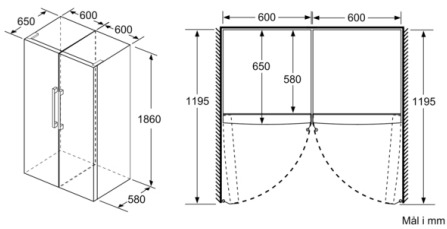

Serie | 6, Køleskab, 186 x 60 cm, hvid KSV36BWEF

	a	b	c	d	e	f
KSW36, GSD36	187					
KSV36, KSF36, GSN36, GSV36	186					
KSV33, GSN33, GSV33	176	60	65	58	60	119.5
KSV29, GSN29, GSV29	161					
GSV24	146					
GSN51	161					
GSN54	176	70	78	70	70	142
GSN58	191					

Mål i cm