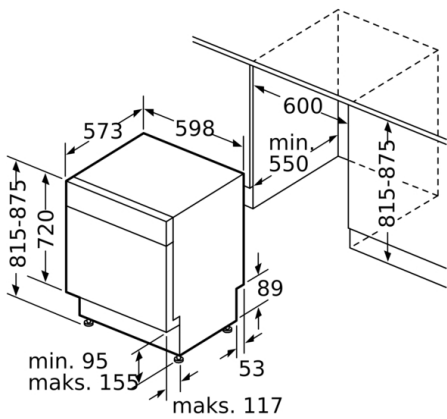

**Serie | 6, Opvaskemaskine til underbygning,
60 cm, hvid
SMU6ZCW01S**

Mål i mm