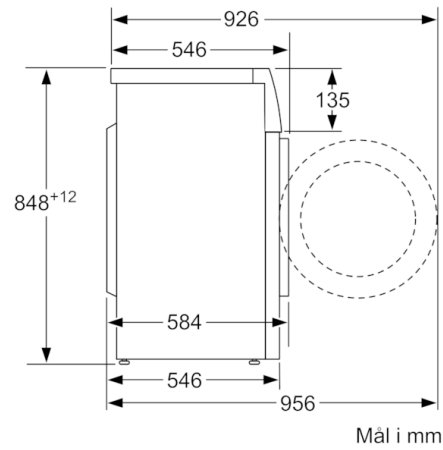

Teknisk data

Energieffektivitetsklasse (direktiv (EU) 2017/1369):	D
Vægtet energiforbrug i kWh for 100 vaskecyklusser med eco 40-60-program (EU 2017/1369):	69
Maks. kapacitet i kg (EU 2017/1369):	7,0
Vandforbrug for eco-programmet i liter pr. cyklus (EU 2017/1369):	45
Eco 40-60-programmets varighed i timer og minutter ved nominal kapacitet (EU 2017/1369):	3:20
Centrifugerings-/tørreeffektivitetsklasse for eco 40-60-program (EU 2017/1369):	B
Luftbåren akustisk støjemissionsklasse (EU 2017/1369):	B
Luftbåren, akustisk støjemission (EU 2017/1369):	75
Installation:	Fritstående
Højde på aftagelig topplade (mm):	850
Produktmål (HxBxD) (mm):	848 x 598 x 546
Nettovægt (kg):	68,148
Tilslutningseffekt (W):	2300
Strømstyrke (A):	10
Elementspænding (V):	220-240
Frekvens (Hz):	50
Godkendelse af certifikater:	CE, VDE
Længde på elledning (cm):	210
Dørhængsling:	venstrehængt
Hjul:	Nej
EAN-kode:	4242005185955
Installation:	Fritstående

Mål i mm

Mål i mm