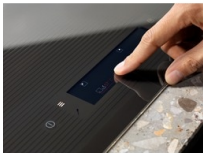

**Altid lækre resultater**

Nu er det slut med at gætte med 700 SenseFry®-induktionskogepladen. Stegesensoren holder den rette temperatur på hele pandens overflade. Slut med at gætte og justere indstillinger. Nu kan du nemt lave perfekte, ensartede pandekager og saftige bøffer derhjemme.

60 cm touchbetjent induktionskogeplade med facetsleben front og 4 Windmill zoner samt brofunktion. SenseFry teknologien sikrer dig de bedste stegeresultater, da den vedholder en konstant temperatur. Denne model har Hob2Hood funktion, hvilket indebærer at det er muligt at kontrollere emhætter, med samme funktion, direkte fra

**Kontrollér din kogeplade med en intuitiv touch-skærm**

Nyd en intuitiv oplevelse med vores touch-skærm i farver. Vælg den mad, du vil tilberede, så vil kogepladen vise live feedback for hver zone, så du nemt kan overvåge madlavningen. Den giver også trinvisse instruktioner for fantastiske resultater hver gang.

**Kombinér zoner for mere tilberedningsplads med bro-funktionen**

Med Bro-funktionen kan du kombinere to separate kogezone og skabe én stor zone. Med automatisk justerede temperatur- og tidsindstillinger er den ideel til plancha-grill eller stegegyrder.