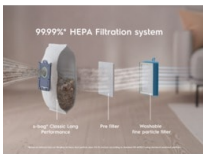

Fordele og funktioner
Kraftig ydeevne. Synligt resultat.

Dust Magnet Silent mundstykkedesignedet muliggør høj sugeevne af fint støv, så du kan støvsuge med op til 100% støvopsamling* fra sprækker*.

Let rengøring. Fuld kontrol med foden.

Juster nemt effektindstilling, tænd/sluk knap eller rul ledningen på din støvsuger op med fuld kontrol med foden.

Hygiejnisk renere hjem

HEPA-filtreringssystemet filtrerer op til 99,99%* af partikler så små som 0,3 µm af fint støv, støvmider og allergener, for at give en renere udblæsningsluft.