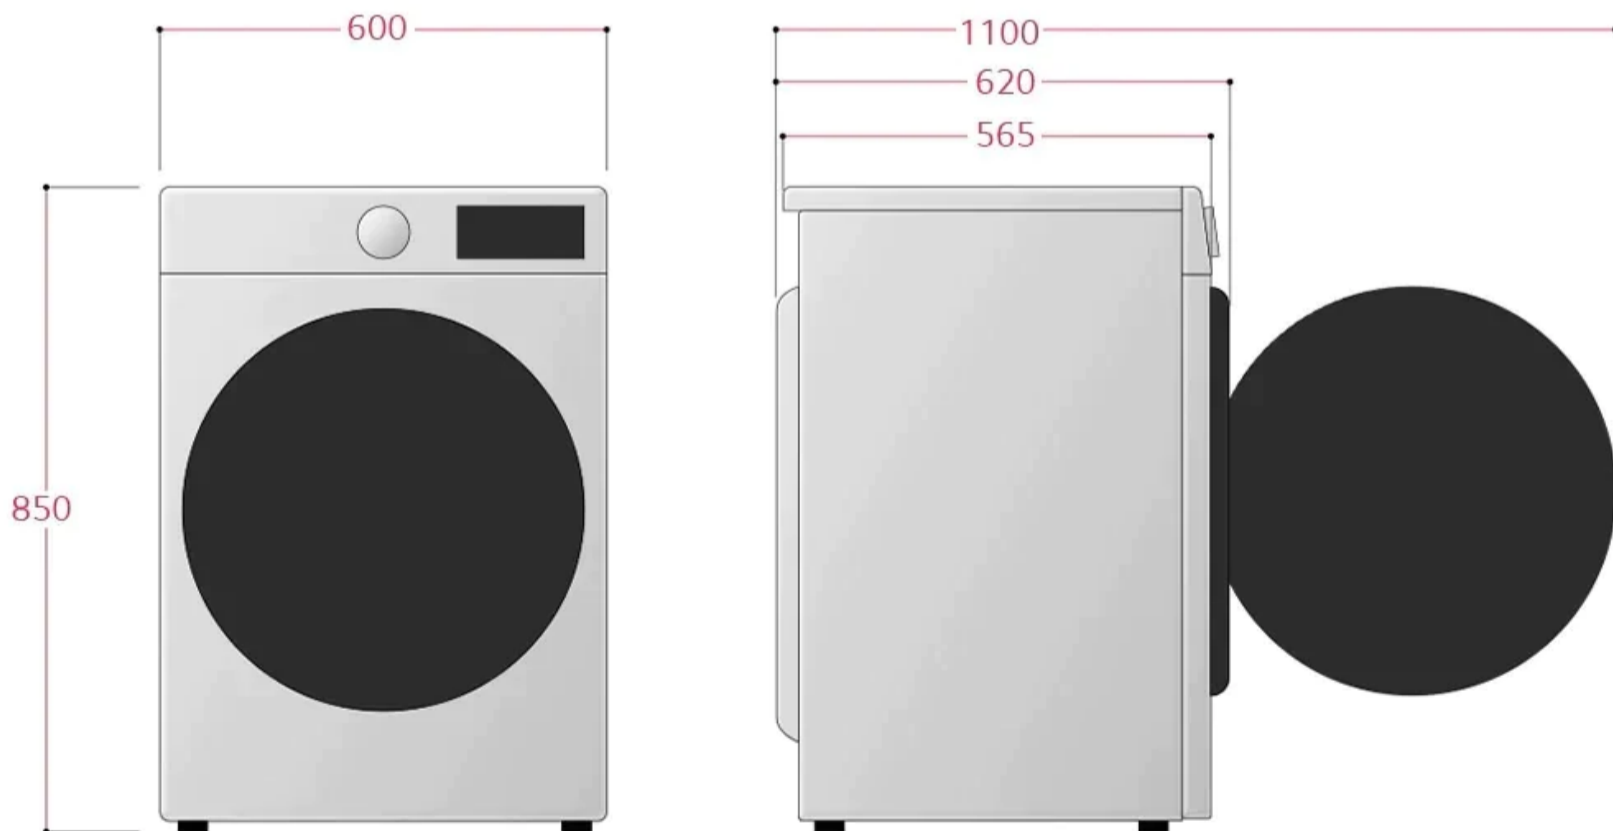

Smart Diagnosis

Produktark 

TILFØJ TIL SAMMENLIGNING

1/15

DIMENSIONER

OVERSIGT

PRODUKTTYPE

Frontbetjent

PRODUKTMÅL (B X H X D MM)

600 x 565 x 850

NØGLEFUNKTIONER

Maks. vaskekapacitet	8kg	Energieffektivitetsklasse (A - G)	D
Belastningstype	Frontbetjent	Fritstående/Integreret	Fritstående
Produktfarve	Hvid		

DESIGN

Produktfarve	Hvid	Dørfarve	Sølv
--------------	------	----------	------

YDELSEN

Nominelle kapacitet (kg)	8	Energieffektivitetsklasse (A-G)	D
Vægtede energiforbrug pr. 100 cyklusser i kWh	77	Vægtede vandforbrug pr. cyklus i liter	48
Klassen for centrifugeringsevne	B	Klassen for emission af luftbåren støj (A-D)	B
Luftbåren akustisk støjemission under centrifugering i dB (A) re 1 pW	74	Varigheden af programmet "Eco 40-60" ved nominel kapacitet (min)	03:35
Centrifugeringshastighed: Maks omdr./min	1360		

MÅL

Produktmål (BxHxD, mm)	600 x 850 x 565	Dybde fra bagbeklædning til (mm)	620
Dybde med åben dør (mm)	1100	Pakke dimension (BxDxH, mm)	630 x 650 x 885
Nettovægt	64kg	Emballagevægt	67kg
EAN-kode	8806091048127		