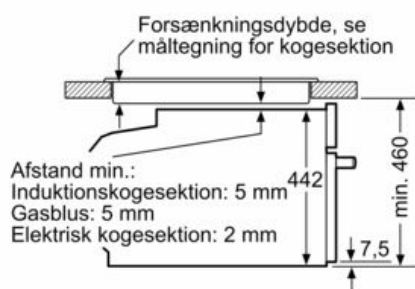

iQ700, Kompaktovn med mikro, 60 x 45 cm, rustfrit stål CM636GBS1

Stregtegninger

Indbygning med en kogesektion.

Mål i mm

Mål i mm

Hvis det kompakte apparat bygges ind under en kogesektion, skal følgende bordplade-tykkelse (i givet fald inkl. underkonstruktion) overholdes.