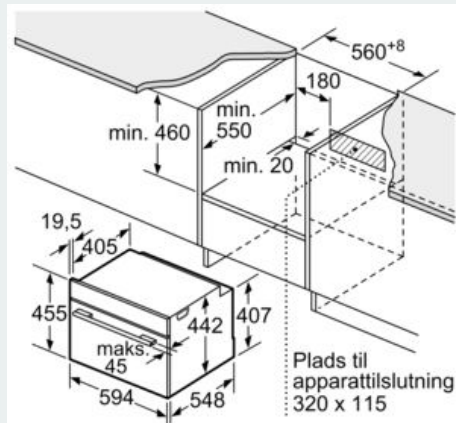

iQ700, Kompaktovn med mikro, 60 x 45 cm, rustfrit stål CM636GBS1

Stregtegninger

Indbygning med en kogesektion.

Mål i mm

Mål i mm

Hvis det kompakte apparat bygges ind under en kogesektion, skal følgende bordplade-tykkelse (i givet fald inkl. underkonstruktion) overholdes.

Kogesektions- type	min. bordplade- tykkelse	
	overflade- monteret	planlimning
Induktions- kogesektion	42 mm	43 mm
Fuldfladeinduktions- kogesektion	52 mm	53 mm
Gasblus	32 mm	43 mm
Elektrisk kogesektion	32 mm	35 mm

Mål i mm

Plads til apparattilslutning 320 x 115