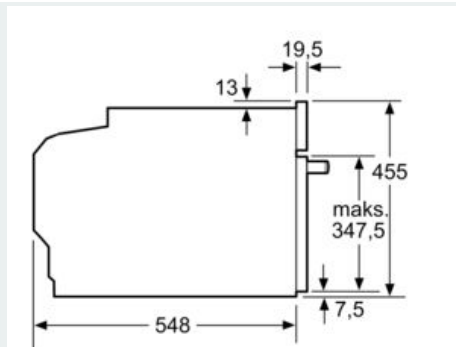

iQ700, Kompaktovn med mikro, 60 x 45 cm, rustfrit stål CM636GBS1

Stregtegninger

Indbygning med en kogesektion.

Mål i mm

Mål i mm

Hvis det kompakte apparat bygges ind under en kogesektion, skal følgende bordplade-tykkelse (i givet fald inkl. underkonstruktion) overholdes.

Mål i mm

Plads til apparattilslutning 320 x 115